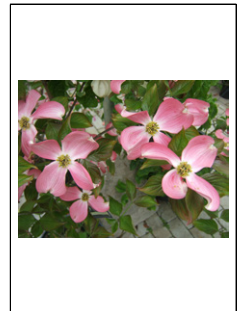

Cornus florida 'Royal Red'