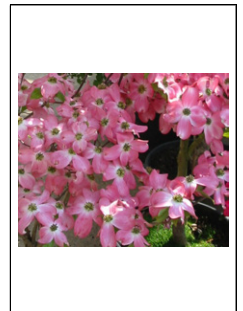

Cornus 'Eddie's White Wonder'

Großstrauch mit waagrechten, durchhängenden Seitenästen; weiße große Blüten; gelbrote bis leuchtend orangerote Herbstfärbung

Cornus 'Stellar Pink' -R-

Hohe aufrechte Art, mit großen rosa Brakteen. Wertvolle, robuste Varietät.

Cornus florida 'Rainbow'

langsamwachsender Großstrauch, gelb-bunte Blätter, Brakteen weiß, schöne Herbstfärbung, Solitärgehölz.

Cornus florida 'Royal Red'

Cornus florida 'Rubra'

verzweigter Großstrauch, Hüllblätter rosa, schöne orange bis rote Herbstfärbung, Solitärgehölz.

Cornus kousa 'Satomi'

Hoher breiter Strauch, mit herrlich rosa gefärbten, regelmäßig aufgebauten Brakteen, benötigt geschützten Standort.

Cornus nuttallii

Hoher, breit aufrechter Strauch mit kleinen weißen Brakteen, Herbstfärbung leuchtend gelb bis orange.